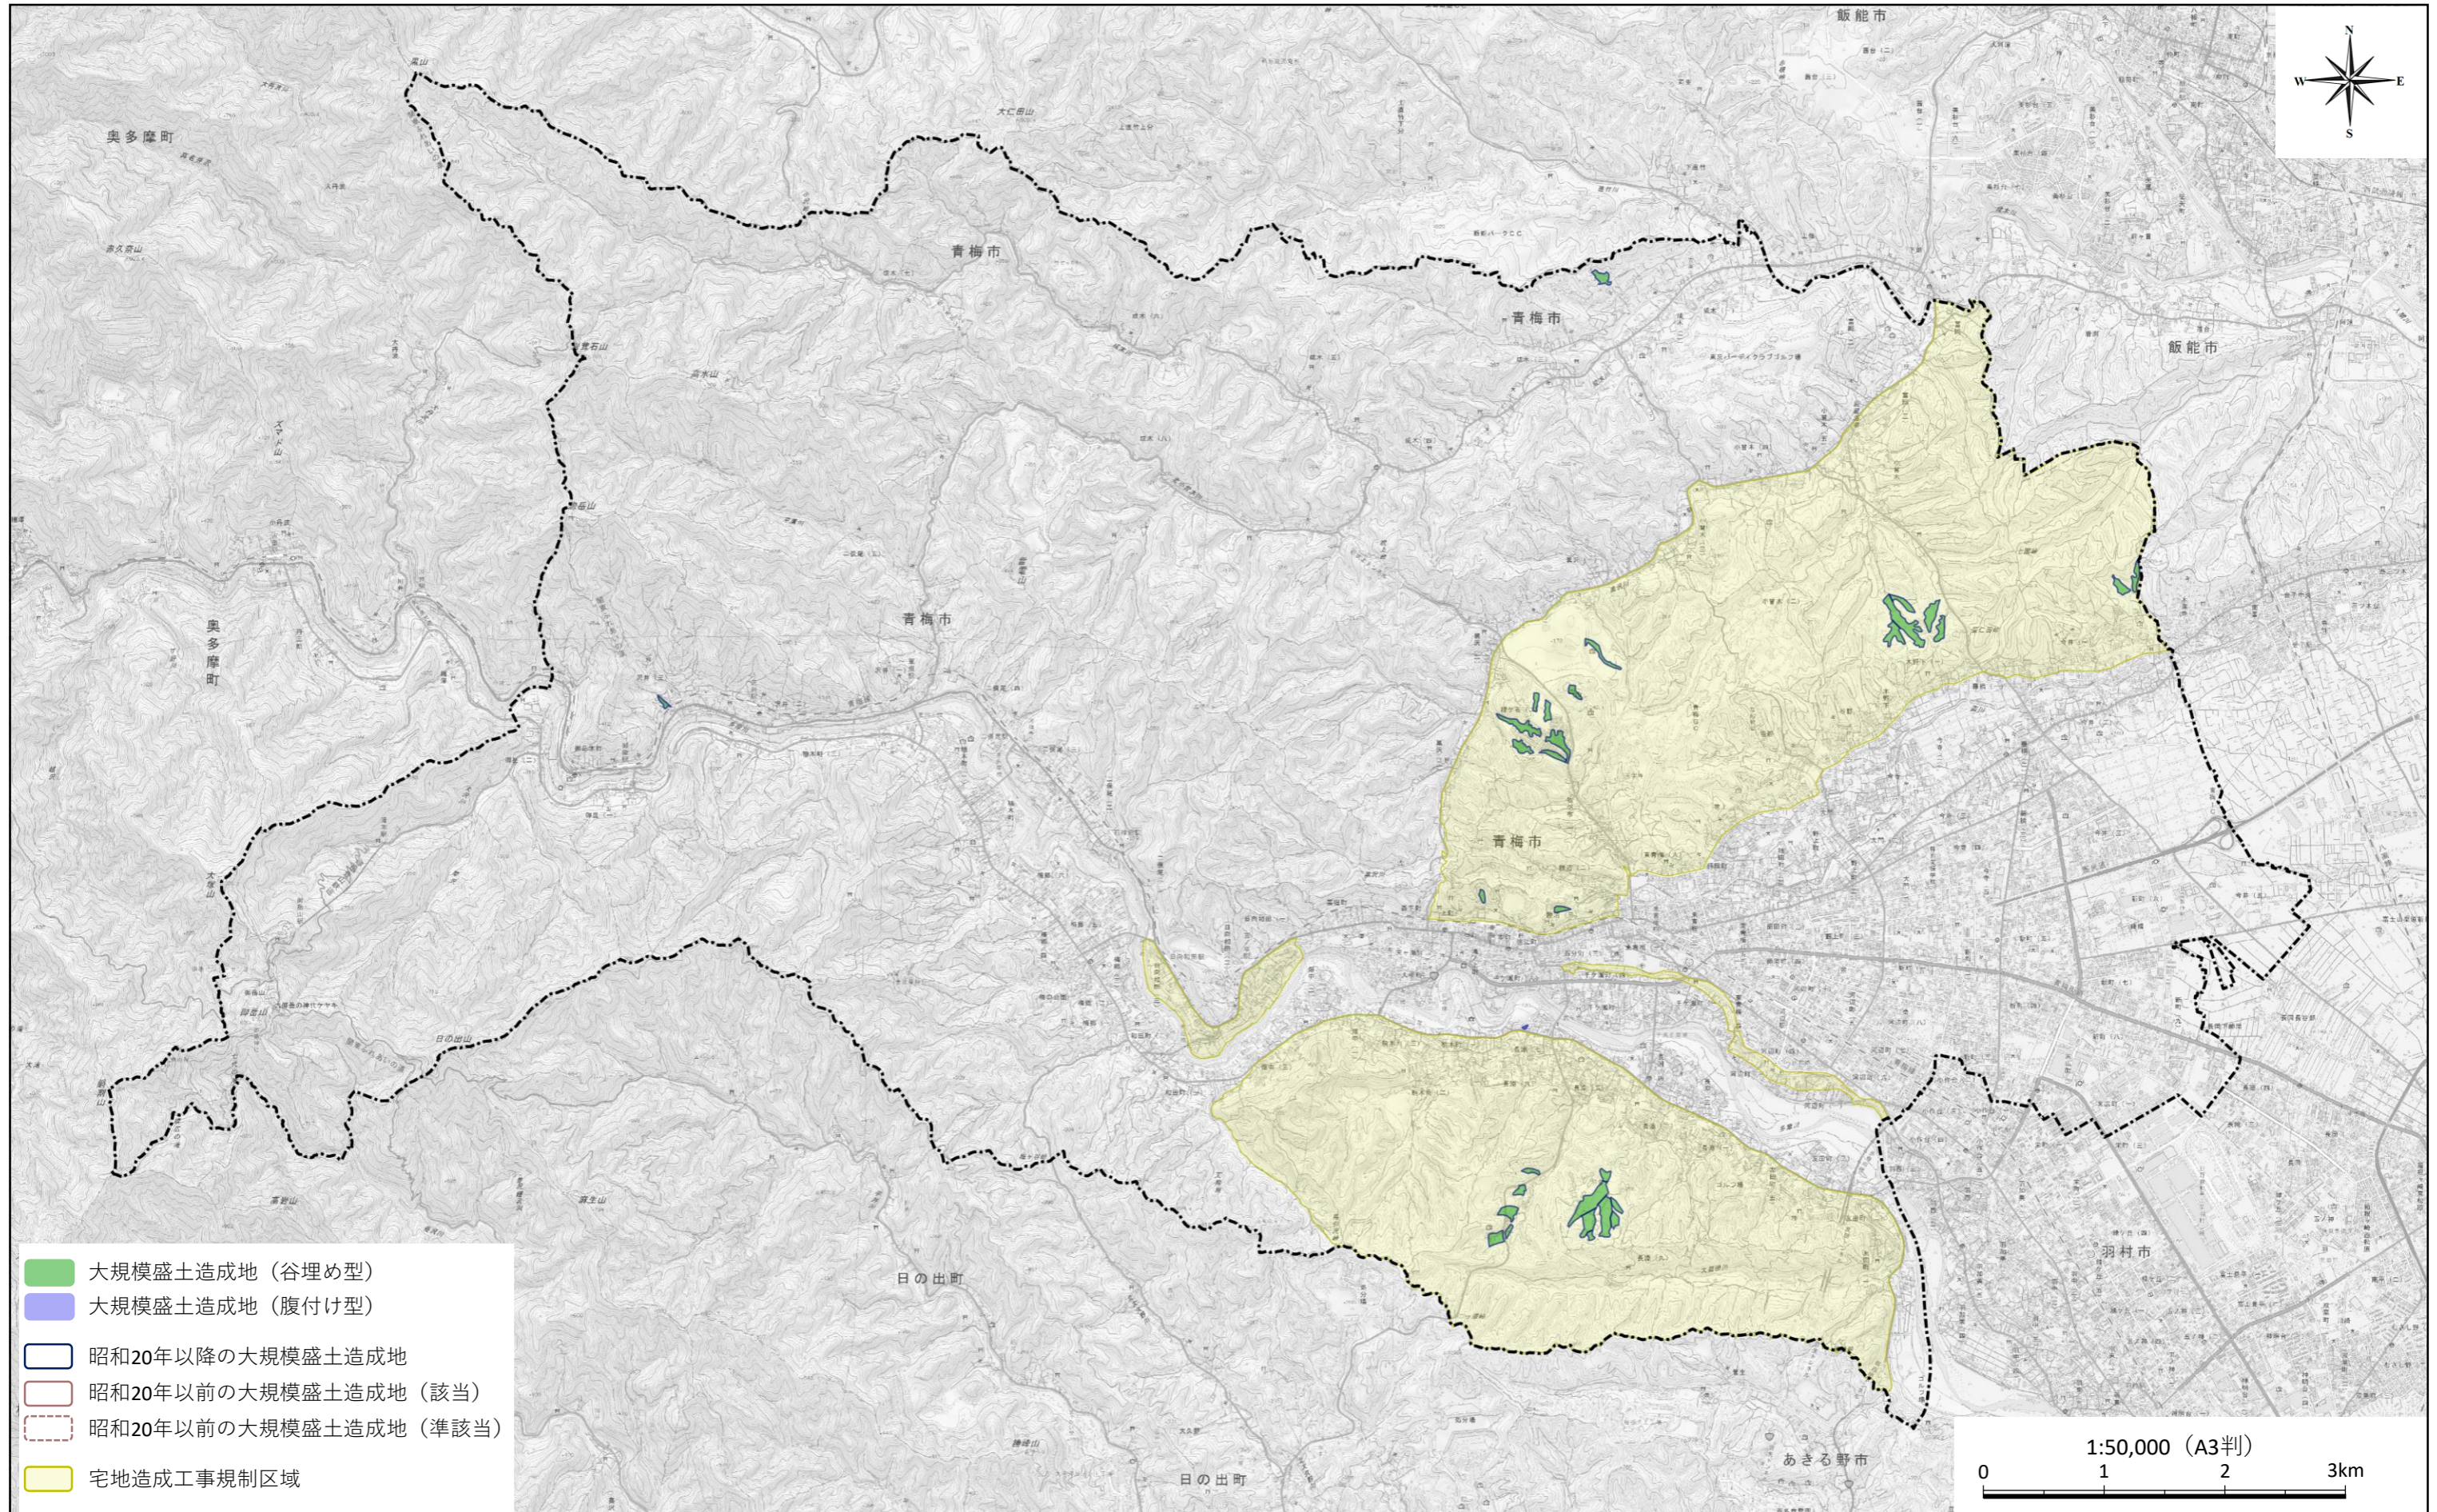

大規模盛土造成地マップ（青梅市）

測量法に基づく国土地理院長承認（複製）R1JHf1376 本製品を複製する場合には、国土地理院の長の承認を受けなければならない。

令和2年3月作成